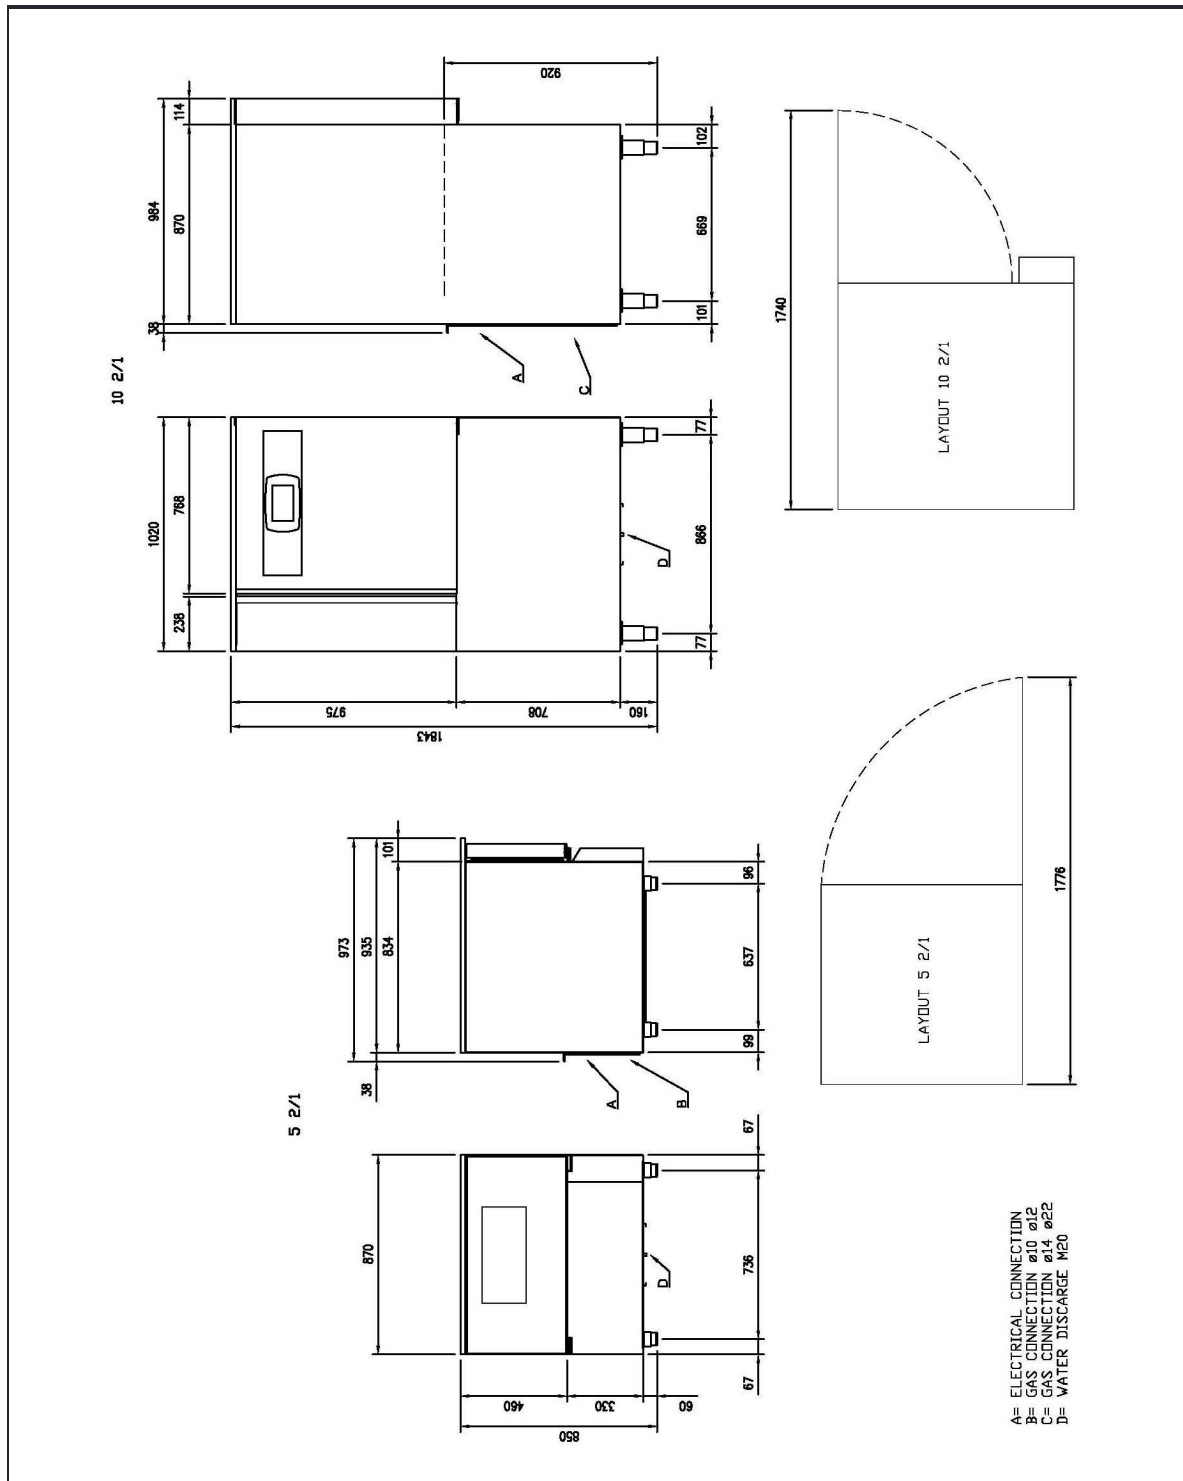

Technisches Datenblatt

Produktmerkmale

Multifunktionsgerät INFINITY 10x GN 2/1, linke Tür

Modell	SAP -Code	00014384

SAP -Code	00014384	Nettogewicht / kg]	179.00
Netzbreite [MM]	790	Power Electric [KW]	2.390
Nettentiefe [MM]	839	Wird geladen	400 V / 3N - 50 Hz
Nettohöhe [MM]	1650		

Technisches Datenblatt

Technische Zeichnung

Multifunktionsgerät INFINITY 10x GN 2/1, linke Tür

Modell

SAP -Code

00014384